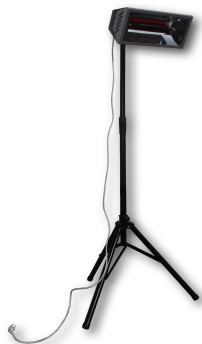

ELEKTRICKÝ INFRAČERVENÝ ZÁŘIČ

SUNLINE®

PŘÍSLUŠENSTVÍ

STOJAN SUNLINE

CENA

1 280,00 Kč

Maximální výška 3100 mm.
Cena je uvedena bez DPH.