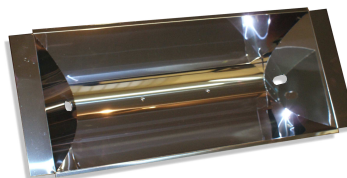

REFLEKTOR SP

CENA

580,00 Kč

Cena je uvedena bez DPH.